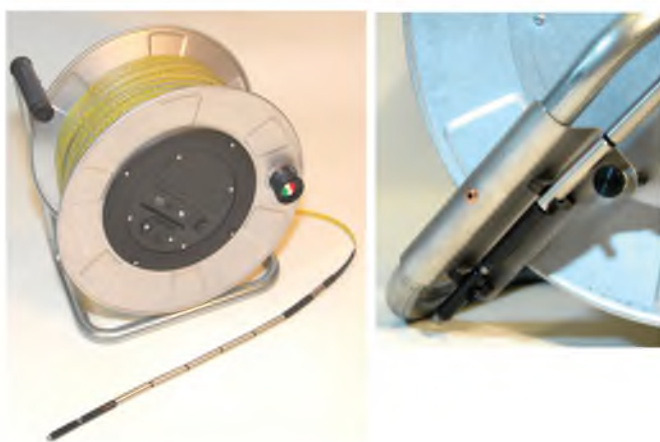

ПОЗНАВАЙ МИР, ИЗМЕРЯЯ ЕГО

МераПрибор – контрольно-измерительное оборудование для решения ваших задач

Электроконтактный уровнемер МПЭКУ-02

Плоская мерная лента с рессорно-пружинной сталью во внутреннем слое и с двумя медными проводами, покрытые бесцветной полиэтиленовой оболочкой, защищающей от царапин. Миллиметровая градуировка в черном цвете по всей длине, показатели для сантиметров и дециметров обозначены черным цветом, метры обозначены красным цветом.

- Градуировка на интервалах в 1 мм
- Диаметр зонда: 10 мм, сделан из нержавеющей стали и формованной резины, с разделенными на сегменты весами для большей гибкости
- Индикация уровня воды с помощью звукового сигнала, так и с помощью светодиодов
- Винт для регулировки чувствительности
- Питание от 1х9В батареи, которую легко заменить (внешний отсек)
- Длина кабеля от 50м до 200м

МПЭКУ-02 -150 с металлической катушкой и тормозом

МПЭКУ-02-150 с ПВХ катушкой и тормозом

зонд с диаметром 10 мм с разделенными на сегменты весами для большей гибкости

кабель с градуировкой в мм

ДОСТУПНЫЕ МОДЕЛИ