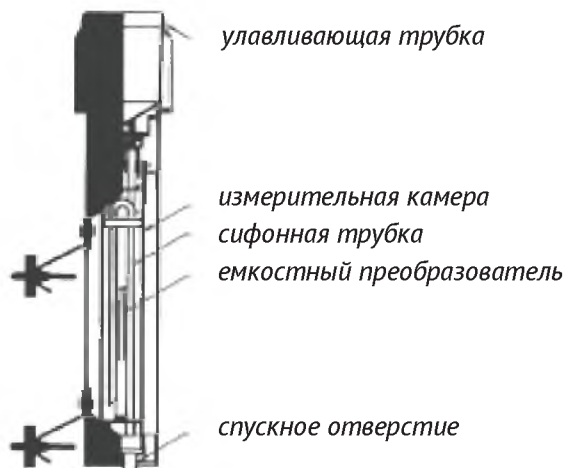

Нерегулируемый обогреватель 48 Вт при 28 В AC

**Рабочая температура:** от -20°С до +50°С

(от -4°F до + 122°F)

**Размеры:**

Высота: 65 см

Диаметр: 14 см

Диаметр сбора: 133 мм

Площадь сбора: 100 см<sup>2</sup>

**Монтаж:** U-образные болты для вертик. труб,

25-50 мм в диаметре.

**Вес:** 2.5 кг **Вес с упаковкой:** 4 кг

Архангельск (8182)63-90-72

Астана +7(7172)727-132

Астрахань (8512)99-46-04

Барнаул (3852)73-04-60